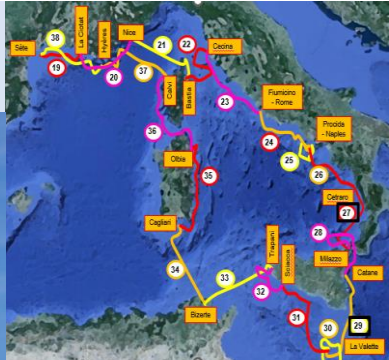

Naviguez sur un ketch centenaire

Entre mai (semaine 19)
et septembre (semaine
38), partez en mer !

Devenez membre de
l'Association (150 CHF)
et naviguez sur Helena
(750 CHF /semaine)

Programme -
réservations :
www.helena.ch